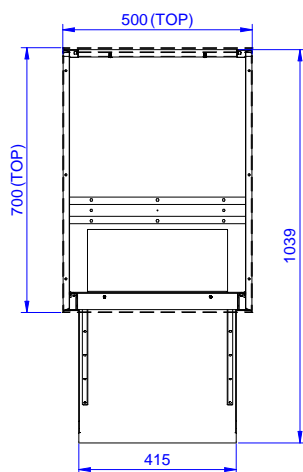

Rakenne

- Vahvistettu sivu- ja takapaneeli 304 AISI ruostumatonta terästä
- 200mm korkeat ja 54mm halkaisijaltaan olevat jalat 304 AISI ruostumatonta terästä. Voidaan säätää -50/+30mm
- Teräksinen sisärunko takaa erityisen vahvuuden
- Ilman kantta yhteinäisiin asennuksiin

Lisävarusteet

- Etupotkulista PNC 133205
- Sivupotkulista 700mm PNC 133206

HYVÄKSYNTÄ: _____

Edestä

Sivulta

Päältä

Avaintieto

Ulkomitat, leveys:	
133180 (RAU500WH)	500 mm
Ulkomitat, syvyys:	700 mm
Ulkomitat, korkeus:	883 mm
Ovien lukumäärä ja tyyppi	Liukuva
Nettopaino:	35 kg