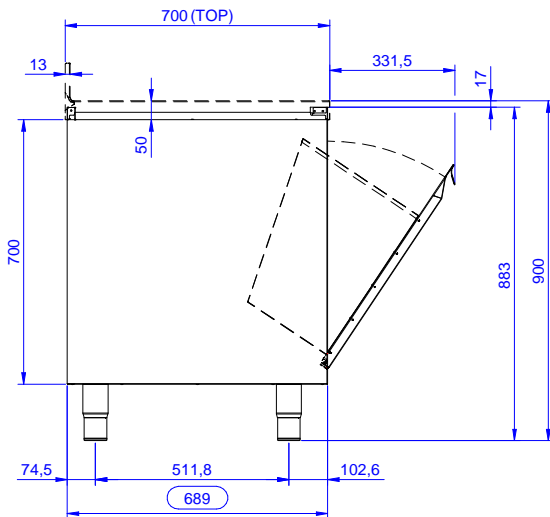

Rakenne

- Vahvistettu sivu- ja takapaneeli 304 AISI ruostumatonta terästä
- 200mm korkeat ja 54mm halkaisijaltaan olevat jalat 304 AISI ruostumatonta terästä. Voidaan säätää -50/+30mm
- Teräksinen sisärunko takaa erityisen vahvuuden
- Ilman kantta yhteinäisiin asennuksiin

Lisävarusteet

- Etupotkulista PNC 133205
- Sivupotkulista 700mm PNC 133206

HYVÄKSYNTÄ: _____

Edestä

Sivulta

Päältä

Avaintieto

Ulkomitat, leveys:	
133180 (RAU500WH)	500 mm
Ulkomitat, syvyys:	700 mm
Ulkomitat, korkeus:	883 mm
Ovien lukumäärä ja tyyppi	Liukuva
Nettopaino:	35 kg