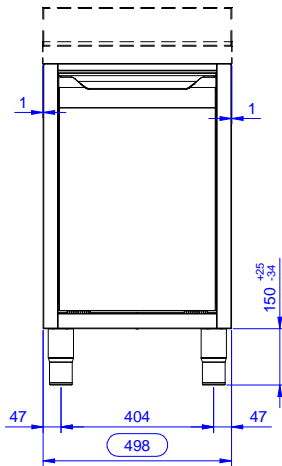

Rakenne

- Vahvistettu sivu- ja takapaneeli 304 AISI ruostumatonta terästä
- 200mm korkeat ja 54mm halkaisijaltaan olevat jalat 304 AISI ruostumatonta terästä. Voidaan säätää -50/+30mm
- Teräksinen sisärunko takaa erityisen vahvuuden
- Ilman kantta yhteinäisiin asennuksiin

Lisävarusteet

- Etupotkulista PNC 133205
- Sivupotkulista 700mm PNC 133206

HYVÄKSYNTÄ: _____

Edestä

Sivulta

Päältä

Avaintieto

Ulkomitat, leveys:	
133180 (RAU500WH)	500 mm
Ulkomitat, syvyys:	700 mm
Ulkomitat, korkeus:	883 mm
Ovien lukumäärä ja tyyppi	Liukuva
Nettopaino:	35 kg